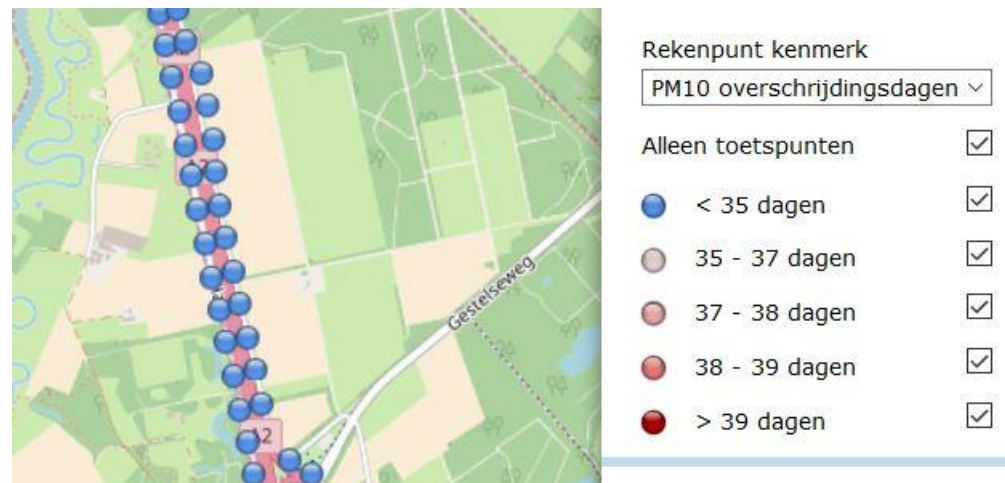

# HERENBOEREN WILHELMINAPARK

SAMEN DUURZAAM VOEDSEL PRODUCEREN

## Emissie fijnstof (pm10) en ultrafijnstof (pm 2.5) vanaf de A2

Zelf kijken: <https://www.nsl-monitoring.nl/viewer/>

Meer over de (wettelijk toegestane gehalten): <https://www.wegenwiki.nl/Fijnstof>