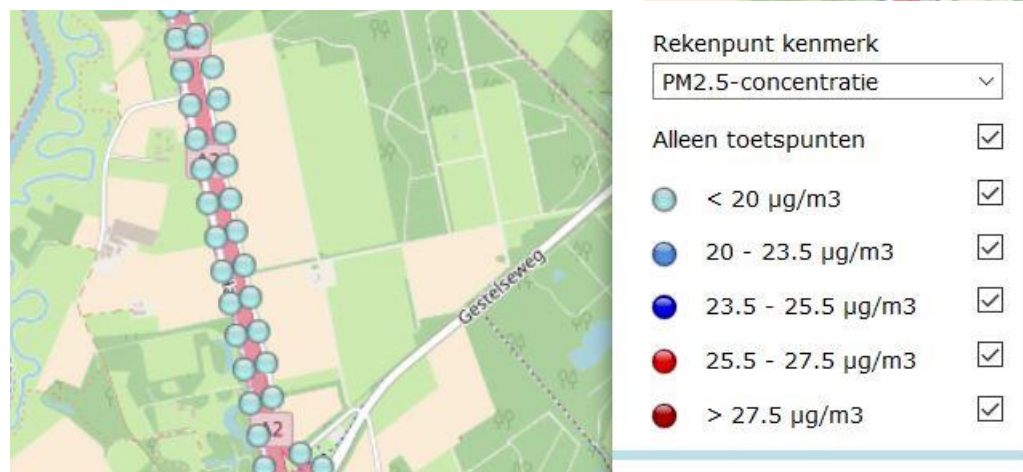

# HERENBOEREN WILHELMINAPARK

SAMEN DUURZAAM VOEDSEL PRODUCEREN

## Emissie fijnstof (pm10) en ultrafijnstof (pm 2.5) vanaf de A2

Zelf kijken: <https://www.nsl-monitoring.nl/viewer/>

Meer over de (wettelijk toegestane gehalten): <https://www.wegenwiki.nl/Fijnstof>