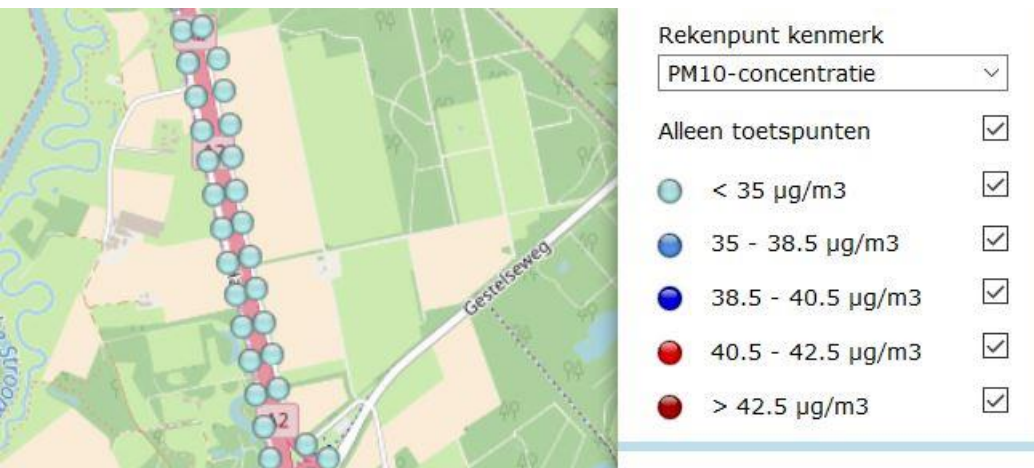

# HERENBOEREN WILHELMINAPARK

SAMEN DUURZAAM VOEDSEL PRODUCEREN

## Emissie fijnstof (pm10) en ultrafijnstof (pm 2.5) vanaf de A2

Zelf kijken: <https://www.nsl-monitoring.nl/viewer/>

Meer over de (wettelijk toegestane gehalten): <https://www.wegenwiki.nl/Fijnstof>